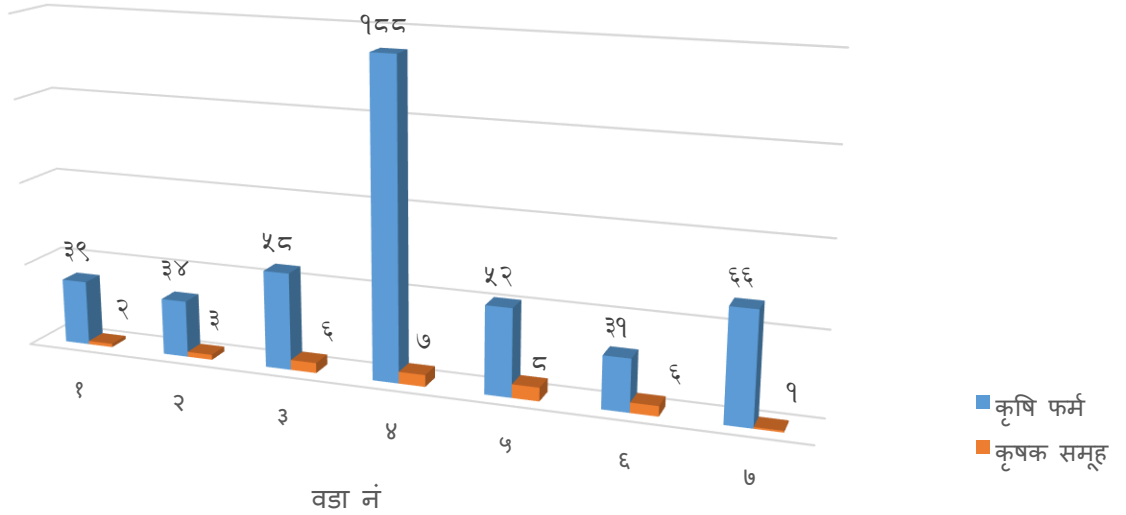

“कृषि मुलश्च जिवनमः”

कृषक समूह र कृषि व्यवसाय

चित्र १ हाल सम्म दर्ता भएका कृषक समूह र कृषि व्यवसायहरूको संख्या

गाउँपालिकाको सम्पूर्ण वडाहरूमा दर्ता भएका कृषि व्यवसायहरूको विवरणः

तालिका ३ वडा नं १ मा दर्ता भएका कृषि व्यवसायहरूः

क्र.सं.	व्यवसायीको नाम	व्यवसायको नाम	ठेगाना	कैफियत
१	सुवास खाती समेत	खाती ब्रदर्स मल्टी एग्रो प्रा.ली.	खाती गाउँ	
२	याम बहादुर गुरुङ्ग	सुशन कृषि तथा पशुपन्छी फर्म	खैरीकोट	
३	जित बहादुर गुरुङ्ग	उदय कृषि तथा पशुपन्छी फर्म	खैरीकोट	
४	डोल बहादुर राना	सालडाँडा राना पशुपन्छी उद्योग	रानाथर	
५	डम्बर बहादुर गुरुङ्ग	विद्या कृषि तथा पशुपन्छी फर्म	खैरीकोट	
६	लोक बहादुर गुरुङ्ग	पितम कृषि तथा पशुपन्छी फर्म	खैरीकोट	
७	जिवन थापा मगर	राम्ने सेति कृषि तथा पशुपन्छी फर्म	धारापानी	
८	झगरी लाल मानन्धर	सम्राट कृषि तथा पशुपन्छी फर्म	सालडाँडा	
९	केश बहादुर हमाल	कोसेली कृषि तथा पशुपन्छी फर्म	छेक्मा	
१०	लेख माया राना	राम कृषि तथा पशुपन्छी फर्म	छेक्मा