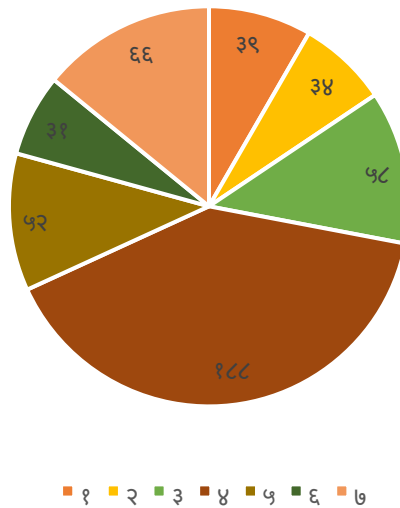

५	वडा नं ५	५२	८	मध्ये केहि मात्रै नविकरण गरि सक्रिय रहेको (नविकरणको तथ्याङ्क उपलब्ध नभएको)
६	वडा नं ६	३१	६	
७	वडा नं ७	६६	१	
	जम्मा	४६८	३३	

हरिनास गाउँपालिका कृषि तथा पशुपंक्षि फर्म को संख्या